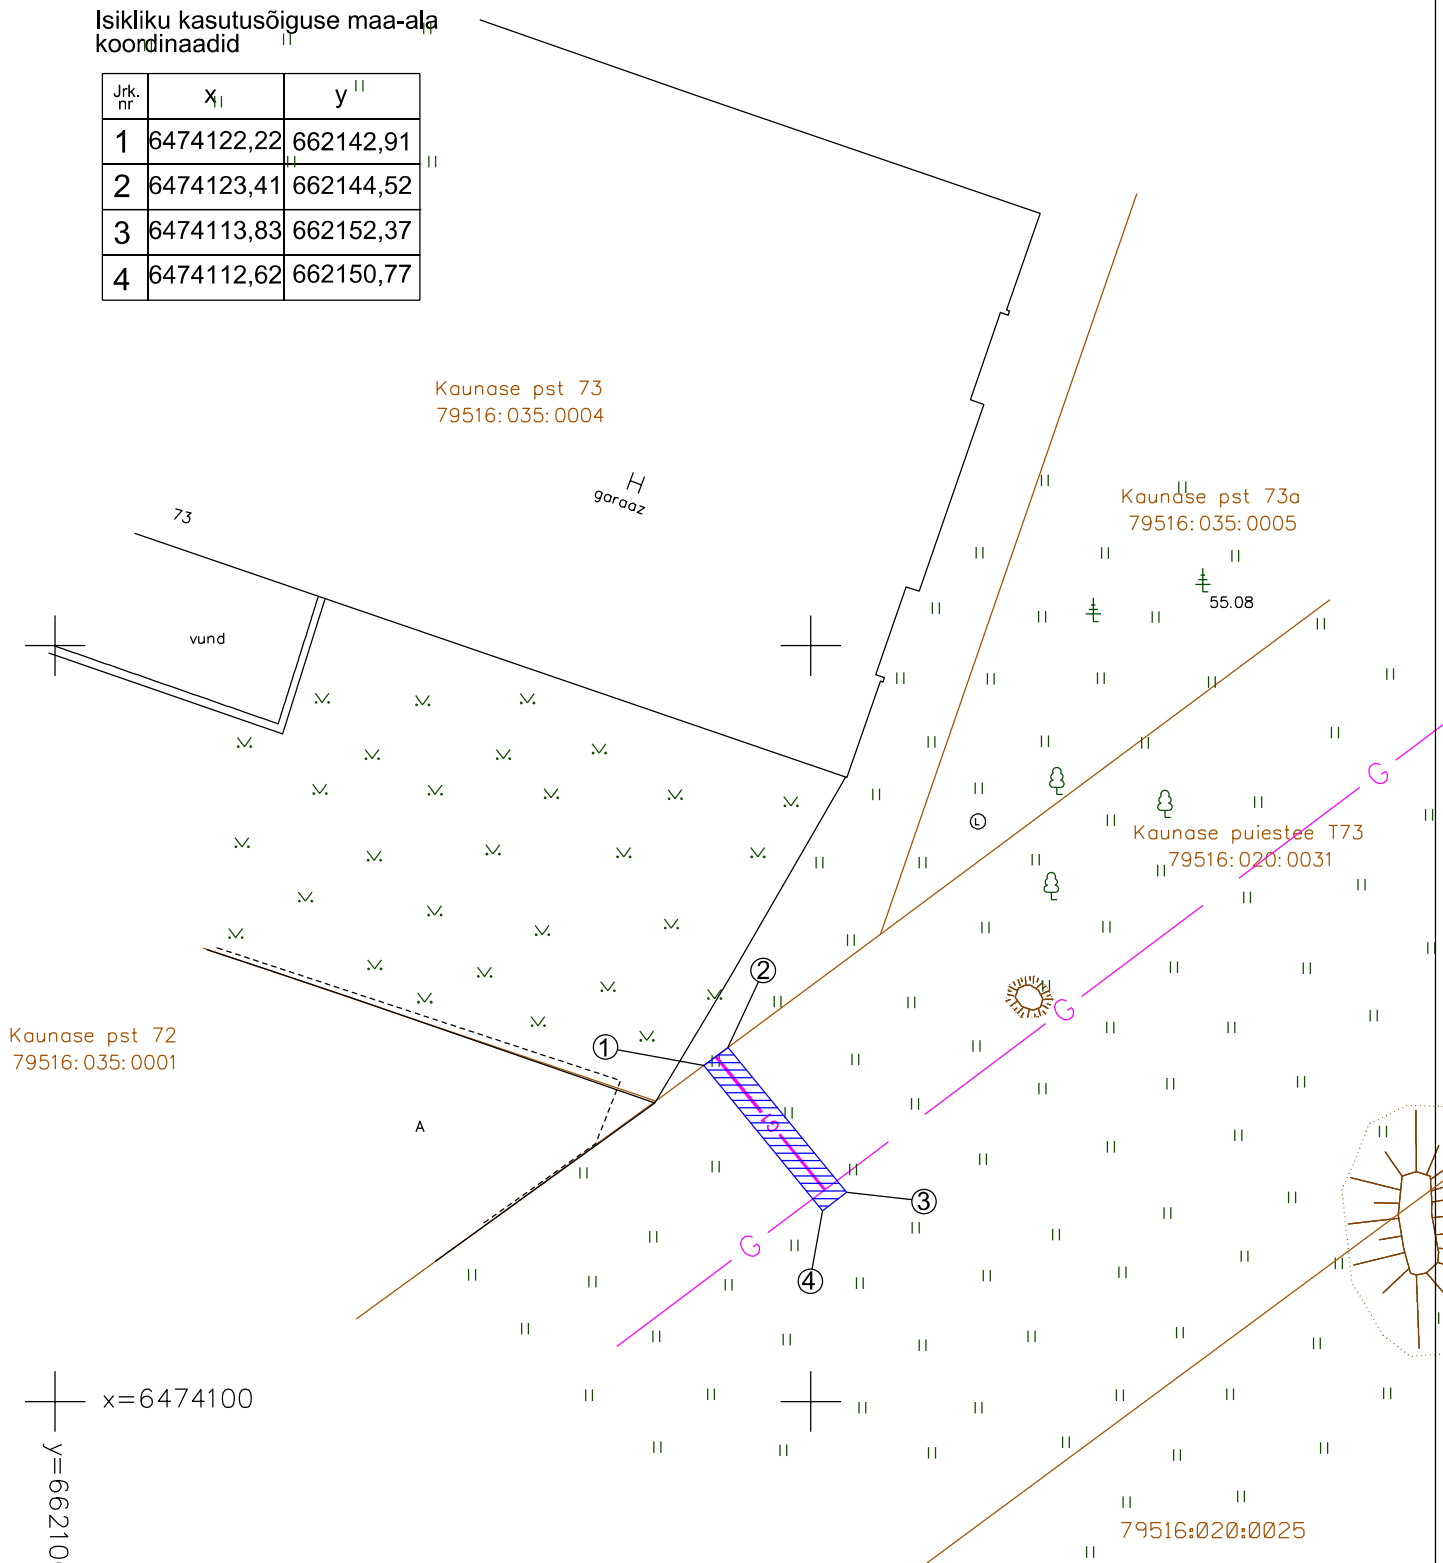

ISIKLIKU KASUTUSÕIGUSEGA KOORMATAVA ALA SKEEM

Kaunase puiestee T73 (79516:020:0031)

M 1:500

Isikliku kasutusõiguse maa-ala
koordinaadid

Jrk. nr	x_i	y_i
1	6474122,22	662142,91
2	6474123,41	662144,52
3	6474113,83	662152,37
4	6474112,62	662150,77

Isikliku kasutusõigusega seatav
maa-ala 25 m²

— G — Gaasitoru

Koostas: Andrus Mulla
regiooni juht